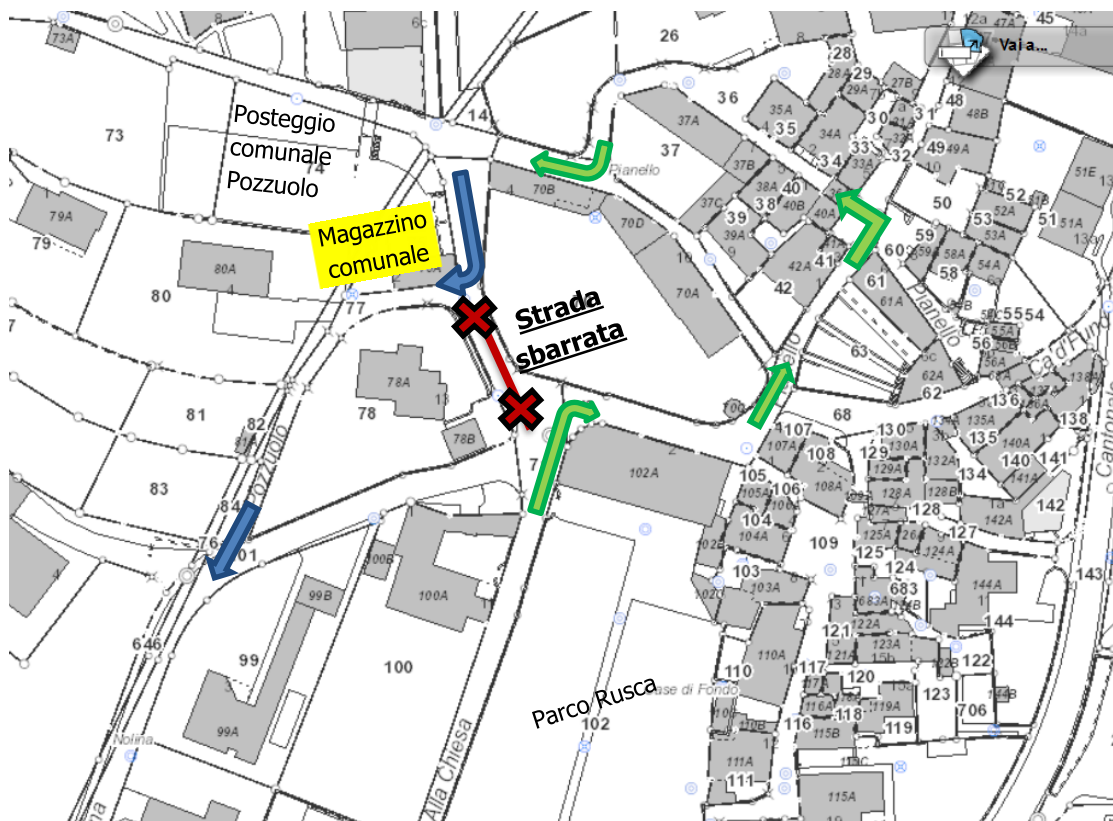

CHIUSURA STRADA

Informiamo la spettabile utenza che **lunedì 24.02.2020, martedì 25.02.2020 e mercoledì 26.02.2020, dalle ore 7.00 alle ore 18.00** il tratto centrale di Via Alla Chiesa sarà chiuso al traffico veicolare per l'esecuzione dei lavori della pavimentazione.

Per poter accedere alla zona delle scuole sarà possibile passare da Vicolo dei Saroli (**frecche verdi**), l'accesso è vietato ai furgoni ed ai mezzi pesanti! Uscendo invece si dovrà passare davanti al magazzino comunale in Pozzuolo (**freccia blu**).

Invitiamo l'utenza a voler rispettare la segnaletica di cantiere posta in loco.

Ringraziamo per la comprensione e per la collaborazione.

IL MUNICIPIO DI CUREGLIA